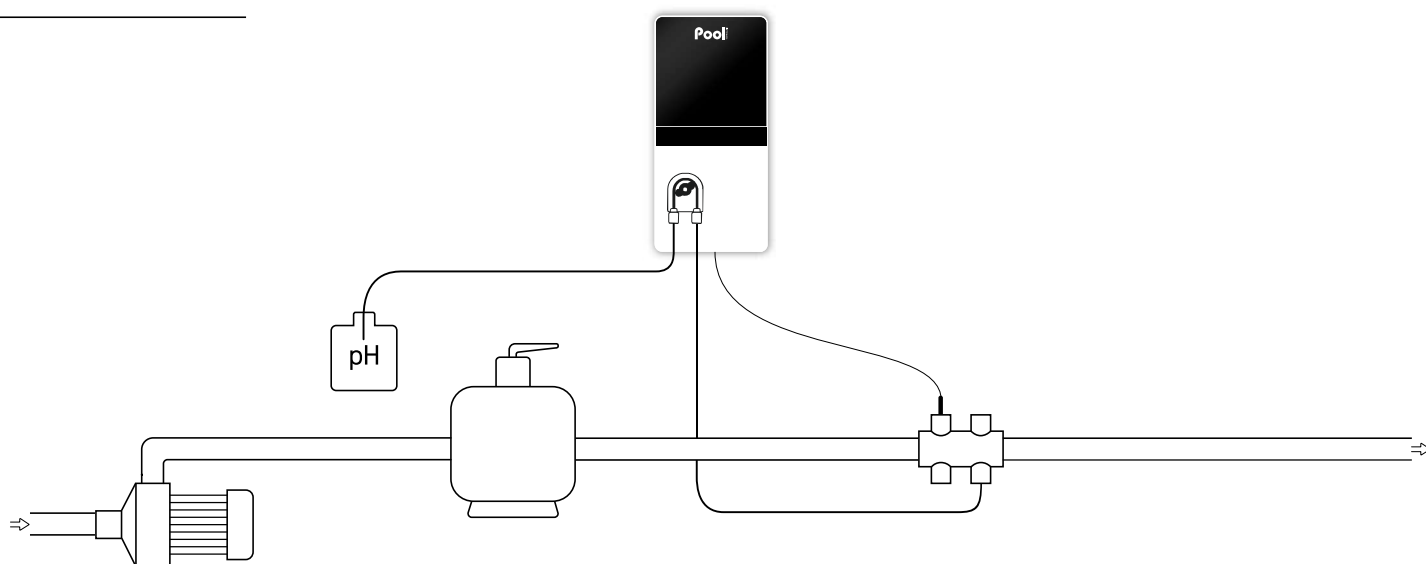

Modèle	Volume bassin m³	Débit pompe pH l/h	Code article

JustpH NPS	160	1,8	REGU20NPSA-G1

Caractéristiques techniques	

Écran	afficheur digital
Produit correcteur	pH- ou pH+
Type de régulation pH	intelligente
Réglage de consigne pH	de 6,8 à 7,6
Calibration sonde pH	2 points pH 7 et pH 10
Sonde pH	pH Blue
Dimension coffret seul (mm)	L140 x H300 x P97

Schéma d'installation

Livré avec

- Coffret électronique
- Sonde pH Blue
- Solutions calibration pH 7 & pH 10
- Porte-sonde et raccord d'injection
- Porte-accessoires avec bouchons
- Câble alimentation (2m)
- Réduction 63/50 mm x2
- Support de fixation murale (avec vis)
- Manuel d'utilisation

2
ans
Coffret
GARANTEE

2
ans
Sonde
pH Blue
GARANTEE